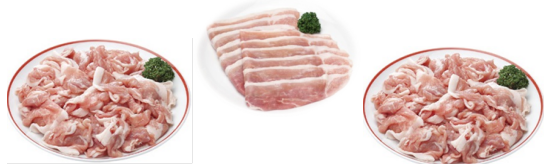

### 平牧金華豚少量パック

生産者/農業生産組合 屋代郷(高島町)

平牧金華豚は、L(ランドレース種)・D(デュロック種)を掛け合わせて生まれた雌に、K(金華種)の雄を掛け合わせた、平田牧場独自の交配種です。平牧金華豚を食べきりサイズの80g×3セットにしました。常識を超えた、しっとりとした甘味のある豚肉。